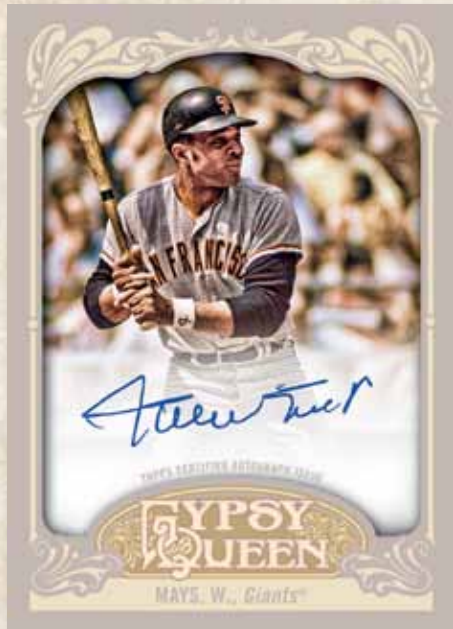

2012

MAJOR LEAGUE BASEBALL®

THE TOPPS CO., INC.
NEW YORK, N.Y.

2012

MAJOR LEAGUE BASEBALL®

AUTOGRAPHS (2 PER BOX)

On-Card Gypsy Queen Autographs

Autographed Relics #d to 25.

*Dual Autographed Relics #d to 15.

*Triple Autographed Relics #d to 10.