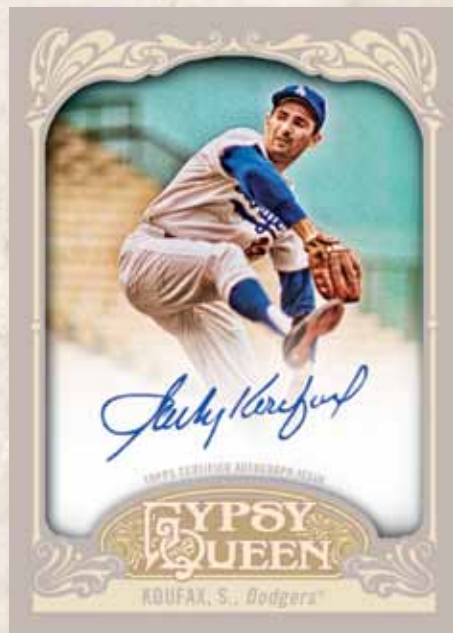

2012

MAJOR LEAGUE BASEBALL®

THE TOPPS CO., INC.
NEW YORK, N.Y.

2012

MAJOR LEAGUE BASEBALL®

AUTOGRAPHS (2 PER BOX)

On-Card Gypsy Queen Autographs

Autographed Relics #d to 25.

*Dual Autographed Relics #d to 15.

*Triple Autographed Relics #d to 10.